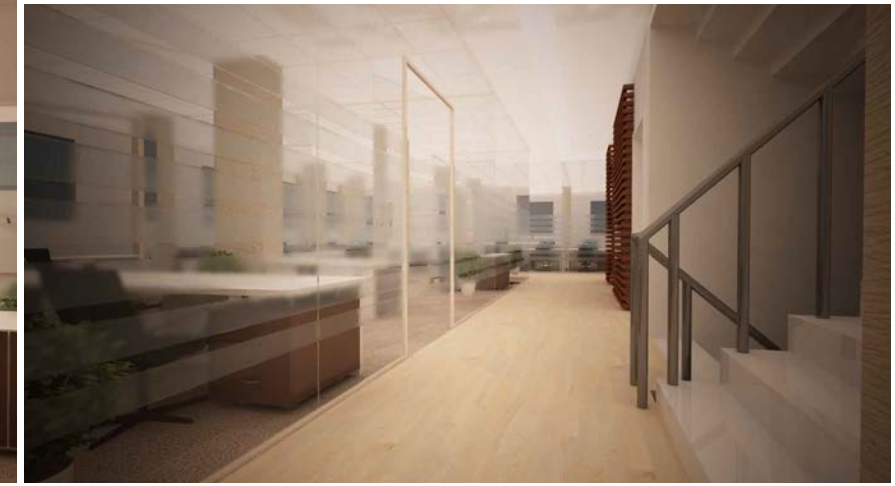

YİĞİTOĞLU GIDA VE KİMYA MERKEZ OFİS

İÇ MİMARİ TASARIM

Merkez ofis binasının iç mekan tadilatı tasarımı tarafımızca yapılmıştır.

İşin Tipi	: İç Mimarî Tasarım
İşveren Adı	: Yiğitoğlu Gıda ve Kimya
Proje Adı	: Yiğitoğlu Merkez Ofis Dekorasyonu
Yeri	: Ulus - İSTANBUL
Tarihi	: 2014
İnşaat Alanı	: 2.000 m²
Kullanım Amacı	: Ofis