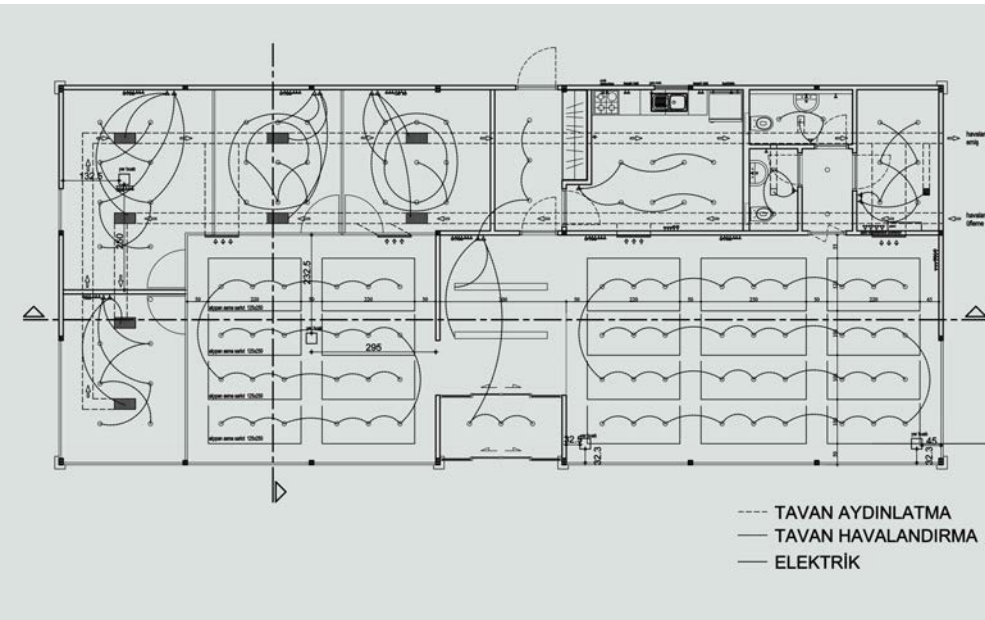

MARS19 APARTMENTS SATIŞ OFİSİ

MİMARİ TASARIM VE ŞANTİYE YÖNETİM

Tüm tasarım ve projelendirme işleri tarafımızca yapılan MARS19 projesinin satış ofisi, işveren talepleri doğrultusunda tasarlanmış ve inşaatı yapılmıştır. Satış ofisine eklenti olarak 2+1 daire tipinde örnek daire ilave edilmiştir.

İşin Tipi	: Mimari Tasarım, Projeleri ve İmalatı
İşveren Adı	: Metraco A.Ş.
Proje Adı	: Mars19 Satış Ofisi
Yeri	: Firuzköy - AVCILAR
Tarihi	: 2017
İnşaat Alanı	: 300 m²
Kullanım Amacı	: Satış Ofisi