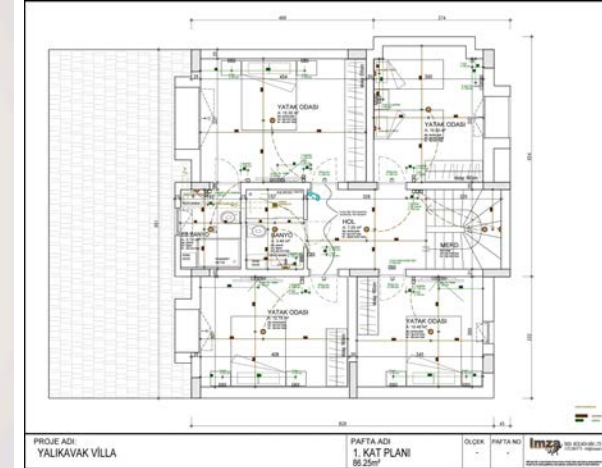

VILLA SULİMA

MİMARİ TASARIM VE RENOVASYON UYGULAMA

İşveren ihtiyaçları doğrultusunda mevcut yapının renovasyonu iç mimari, cephe ve peyzaj tasarımları ofisimizce hazırlanmıştır.

İşin Tipi : Mimari Tasarım ve Renovasyon Uygulaması
İşveren Adı : İgor Sulima
Proje Adı : Villa Sulima
Yeri : Yalıkavak - BODRUM
Tarihi : 2022
İnşaat Alanı : 600 m²
Kullanım Amacı : Konut