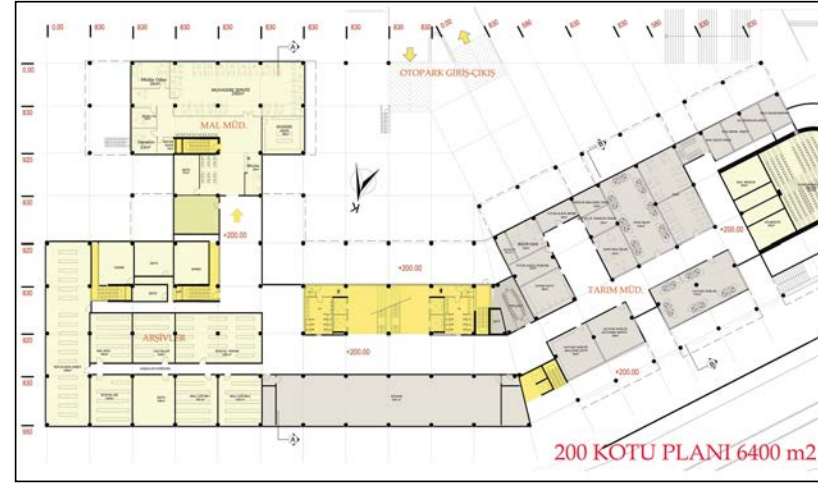

GEBZE BELEDİYESİ HÜKÜMET KONAĞI PROJE YARIŞMASI MİMARİ TASARIM

Gebze Belediyesi'nin düzenlediği Gebze Hükümet Konağı Tasarımı Proje Yarışması için teslim edilen sunumun tasarım ve projelendirmeleri tarafımızca yapılmıştır.

İşin Tipi	: Mimari Tasarım
İşveren Adı	: Gebze Belediyesi
Proje Adı	: Gebze Hükümet Konağı Proje Yarışması
Yeri	: Gebze - KOCAELİ
Tarihi	: 2022
İnşaat Alanı	: 15.000 m²
Kullanım Amacı	: Hükümet Konağı