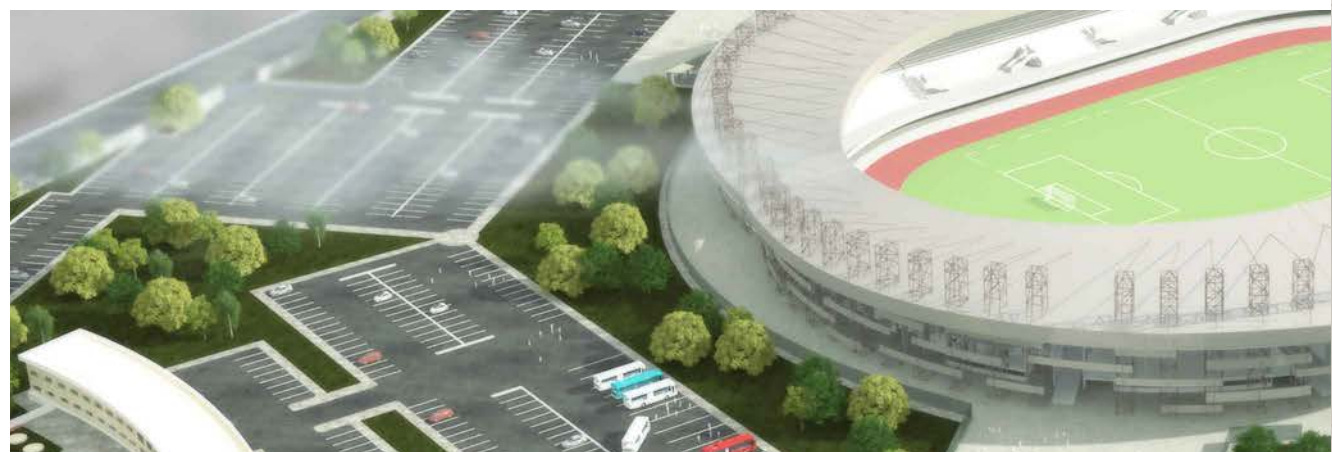

KERKÜK OLİMPİYAT STADI

MİMARİ TASARIM VE UYGULAMA PROJELERİ

Stadyum Projesinin akademisyen danışmanlar eşliğinde tasarımı yapılarak, görselleştirilmiş sunumu ile avan projesi tarafımızca hazırlanmıştır.

İşin Tipi	: Mimari Tasarım ve Projeleri
İşveren Adı	: Arma Grup
Proje Adı	: Kerkük Olimpiyat Stadi
Yeri	: Kerkük - IRAK
Tarihi	: 2012
İnşaat Alanı	: 100.000 m² (30.000 kişilik)
Kullanım Amacı	: Stadyum