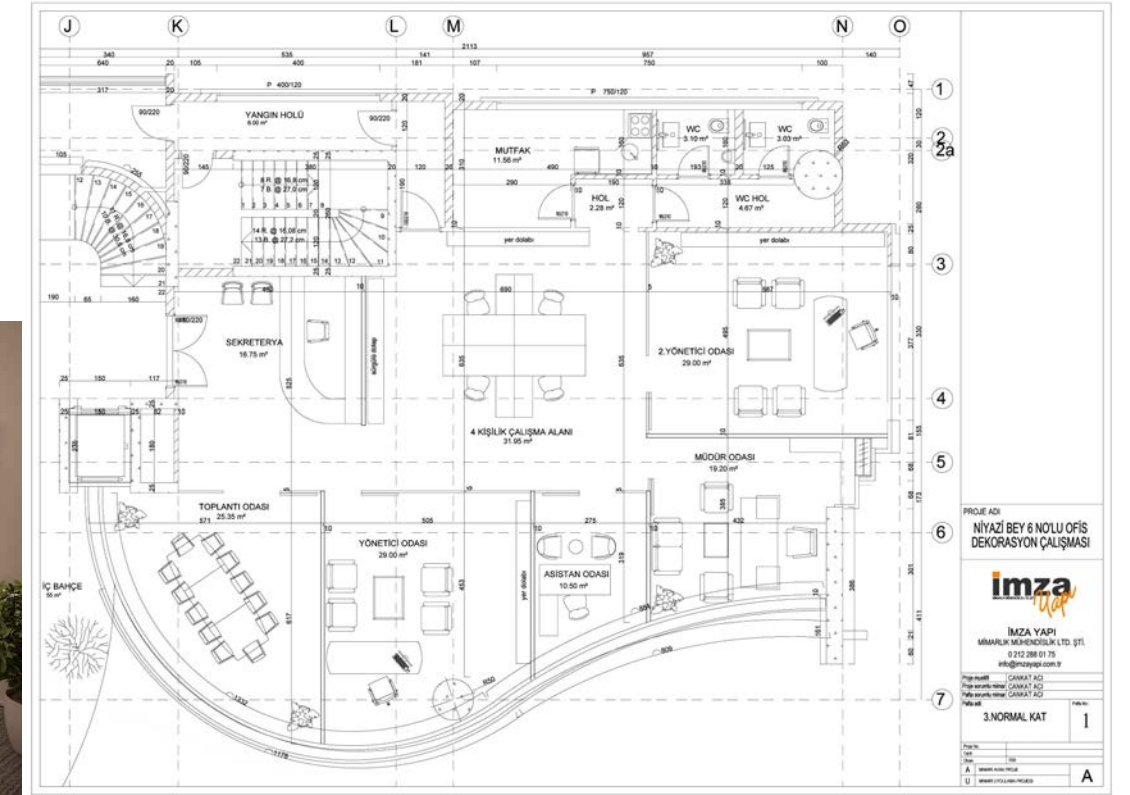

Niyazi BEY İŞ MERKEZİ OFİS

İÇ MİMARİ TASARIM

Maltepe E5 yolu üzerindeki Niyazi Bey İş Merkezi içerisinde bulunan ofisin iç mimari tasarımları tarafımızca yapılmıştır.

İşin Tipi : İç Mimari Tasarım
İşveren Adı : Gizli
Proje Adı : Niyazi Bey İş Merkezi Ofis
Yeri : Maltepe
Tarihi : 2015
İnşaat Alanı : 250 m²
Kullanım Amacı : Ofis