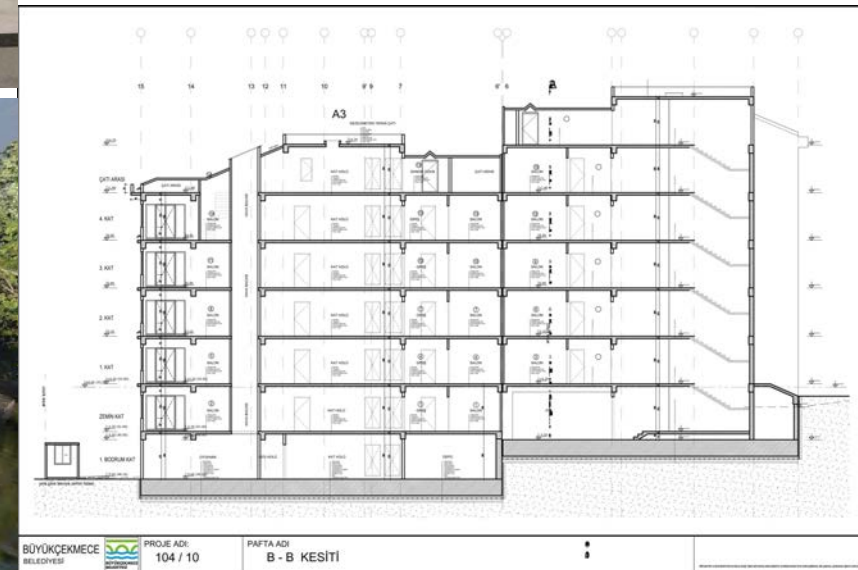

KOTAŞ SİTESİ

MİMARİ TASARIM VE UYGULAMA PROJESİ

İşveren ve ilgili belediyenin kabulleri doğrultusunda mimari tasarım ve projelendirme ofisimiz tarafından yapılmıştır.

İşin Tipi : Mimari Tasarım ve Uygulama Projesi
İşveren Adı : Halitoğlu İnşaat
Proje Adı : Kotaş Sitesi
Yeri : Büyükkçekmece - İSTANBUL
Tarihi : 2022
İnşaat Alanı : 5000 m²
Kullanım Amacı : Konut