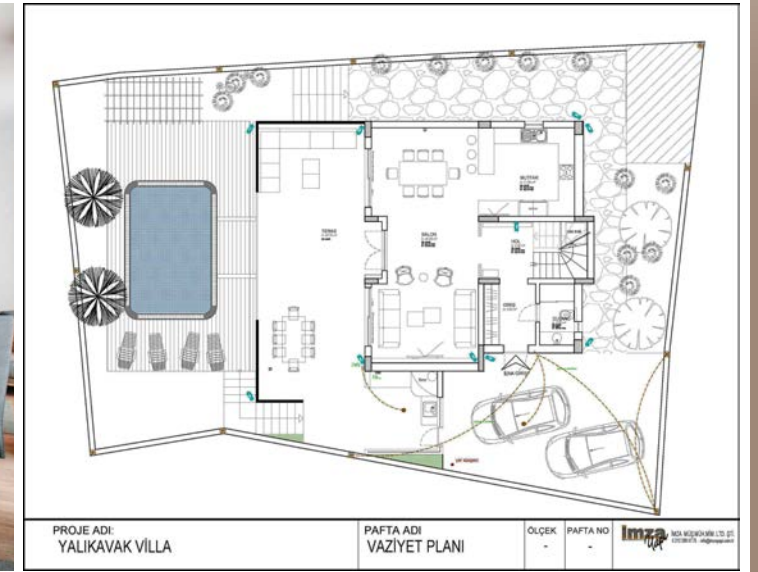

VILLA SULİMA

MİMARİ TASARIM VE RENOVASYON UYGULAMA

İşveren ihtiyaçları doğrultusunda mevcut yapının renovasyonu iç mimari, cephe ve peyzaj tasarımları ofisimizce hazırlanmıştır.

İşin Tipi : Mimari Tasarım ve Renovasyon Uygulaması
İşveren Adı : İgor Sulima
Proje Adı : Villa Sulima
Yeri : Yalıkavak - BODRUM
Tarihi : 2022
İnşaat Alanı : 600 m²
Kullanım Amacı : Konut