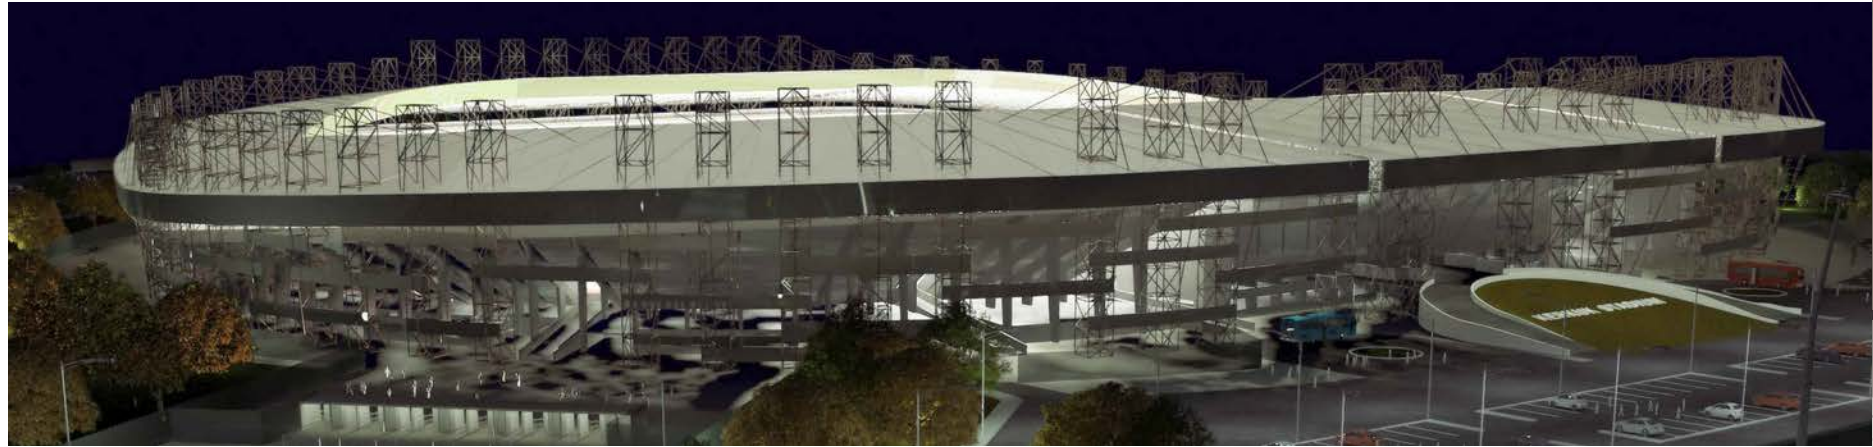

KERKÜK OLİMPİYAT STADI

MİMARİ TASARIM VE UYGULAMA PROJELERİ

Stadyum Projesinin akademisyen danışmanlar eşliğinde tasarımı yapılarak, görselleştirilmiş sunumu ile avan projesi tarafımızca hazırlanmıştır.

İşin Tipi	: Mimari Tasarım ve Projeleri
İşveren Adı	: Arma Grup
Proje Adı	: Kerkük Olimpiyat Stadi
Yeri	: Kerkük - IRAK
Tarihi	: 2012
İnşaat Alanı	: 100.000 m² (30.000 kişilik)
Kullanım Amacı	: Stadyum