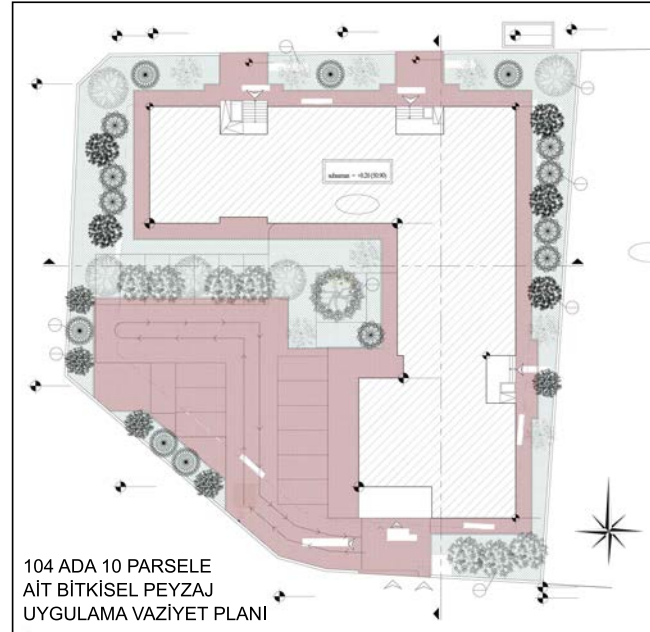

İBB YUVAMIZ İSTANBUL KREŞLERİ

MİMARİ TASARIM

İstanbul genelinde yapılması planlanan kreşler için öneri TİP proje tasarımı ve avan projesi tarafımızca hazırlanıp sunulmuştur.

İşin Tipi : Mimari Tasarım ve Projeleri
İşveren Adı : Bimtaş A.Ş.
Proje Adı : Yuvamız İstanbul Kreşi
Tarihi : 2020
İnşaat Alanı : 750 m²
Kullanım Amacı : Kreş

KOTAŞ SİTESİ

MİMARİ TASARIM VE UYGULAMA PROJESİ

İşveren ve ilgili belediyenin kabulleri doğrultusunda mimari tasarım ve projelendirme ofisimiz tarafından yapılmıştır.

İşin Tipi : Mimari Tasarım ve Uygulama Projesi
İşveren Adı : Halitoğlu İnşaat
Proje Adı : Kotaş Sitesi
Yeri : Büyükkçekmece - İSTANBUL
Tarihi : 2022
İnşaat Alanı : 5000 m²
Kullanım Amacı : Konut

İBB HİZMET BİNASI

MİMARİ TASARIM

İBB' nin ihtiyaçları doğrultusunda öneri konsept tasarım ofisimizce hazırlanmıştır.

İşin Tipi	: Mimari Tasarım
İşveren Adı	: İBB
Proje Adı	: İBB Hizmet Binası
Yeri	: Şişli
Tarihi	: 2020
İnşaat Alanı	: 60.000 m ²
Kullanım Amacı	: Hizmet Binası