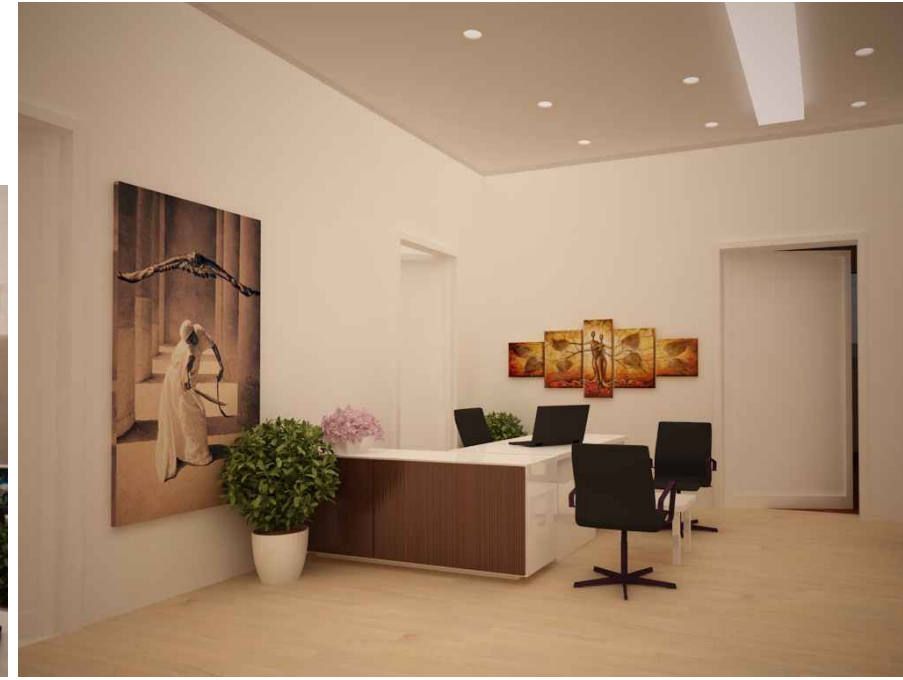

YİĞİTOĞLU GIDA VE KİMYA MERKEZ OFİS

İÇ MİMARİ TASARIM

Merkez ofis binasının iç mekan tadilatı tasarımı tarafımızca yapılmıştır.

İşin Tipi	: İç Mimarî Tasarım
İşveren Adı	: Yiğitoğlu Gıda ve Kimya
Proje Adı	: Yiğitoğlu Merkez Ofis Dekorasyonu
Yeri	: Ulus - İSTANBUL
Tarihi	: 2014
İnşaat Alanı	: 2.000 m²
Kullanım Amacı	: Ofis