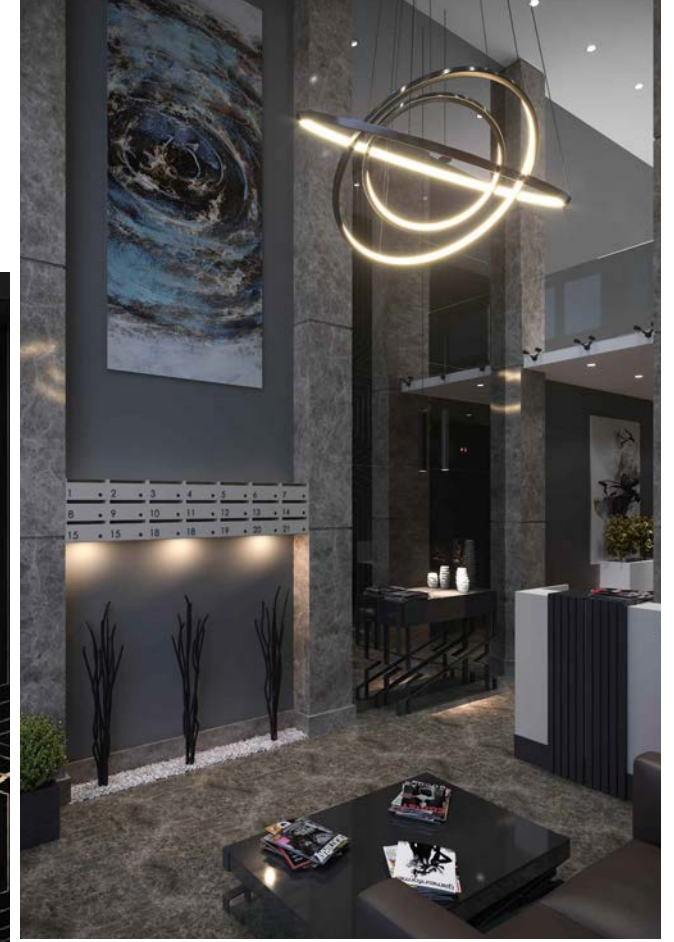

ŞAKİR PAŞA İŞ MERKEZİ

MİMARİ TASARIM

Çok hissedarlı mevcut bina kullanıcılarının istekleri doğrultusunda yeni mimari etüdüleri ve konsept tasarımı tarafımızca yapılmıştır.

İşin Tipi	: Mimari Tasarım
İşveren Adı	: Emin Kısagün ve Hissedarları
Proje Adı	: Şakir Paşa İş Merkezi
Yeri	: ŞİŞLİ
Tarihi	: 2017
İnşaat Alanı	: 3.740 m ²
Kullanım Amacı	: Ticaret