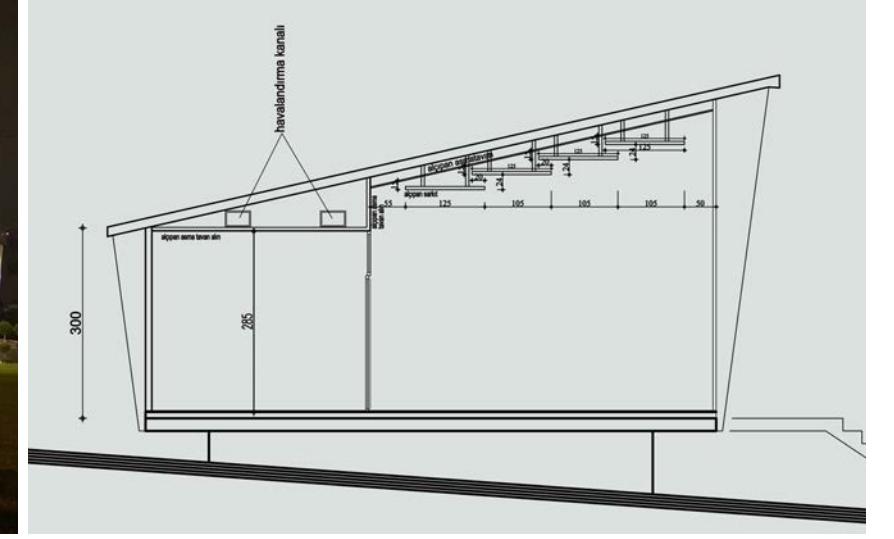

MARS19 APARTMENTS SATIŞ OFİSİ

MİMARİ TASARIM VE ŞANTİYE YÖNETİM

Tüm tasarım ve projelendirme işleri tarafımızca yapılan MARS19 projesinin satış ofisi, işveren talepleri doğrultusunda tasarlanmış ve inşaatı yapılmıştır. Satış ofisine eklenti olarak 2+1 daire tipinde örnek daire ilave edilmiştir.

İşin Tipi	: Mimari Tasarım, Projeleri ve İmalatı
İşveren Adı	: Metraco A.Ş.
Proje Adı	: Mars19 Satış Ofisi
Yeri	: Firuzköy - AVCILAR
Tarihi	: 2017
İnşaat Alanı	: 300 m²
Kullanım Amacı	: Satış Ofisi