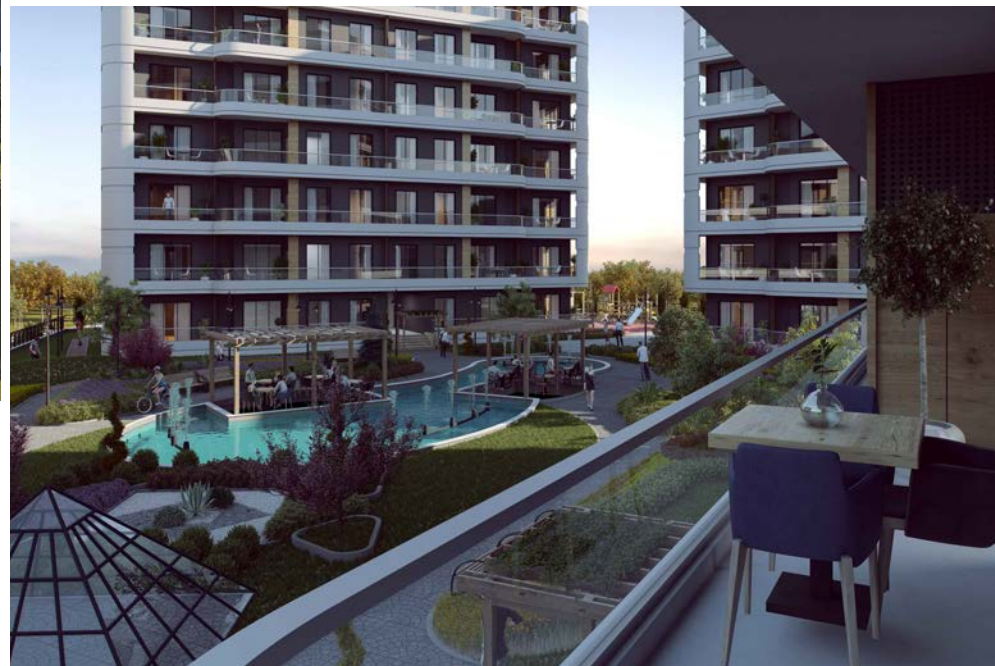

MARS 19 APARTMENTS

MİMARİ TASARIM, UYGULAMA PROJELERİ VE ŞANTIYE YÖNETİMİ

Proje alanı içerisindeki tüm imalatların projeleri, ruhsatlandırılması, uygulama detaylarının oluşturulması, şantiye yönetimi ile satış ofisi ve örnek daire imalatlarının yaptırılması tarafımızca yürütülmüştür.

İşin Tipi	: Mimari Tasarım, Uygulama Projeleri ve Şantiye Yönetimi
İşveren Adı	: Metraco Tekstil , Cem Okçu
Proje Adı	: Mars19 Apartments
Yeri	: Firuzköy - AVCILAR
Tarihi	: 2017
İnşaat Alanı	: 30.189,84 m²
Kullanım Amacı	: Konut + Ticaret