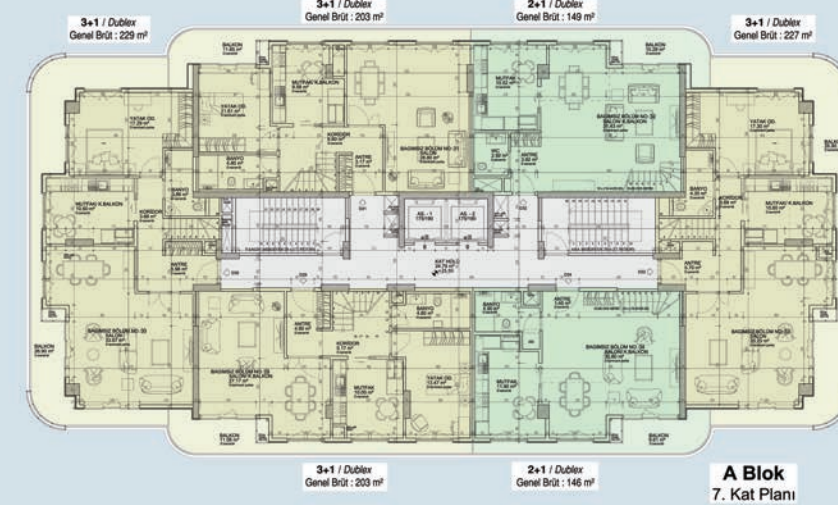

MARS 19 APARTMENTS

MİMARİ TASARIM, UYGULAMA PROJELERİ VE ŞANTIYE YÖNETİMİ

Proje alanı içerisindeki tüm imalatların projeleri, ruhsatlandırılması, uygulama detaylarının oluşturulması, şantiye yönetimi ile satış ofisi ve örnek daire imalatlarının yaptırılması tarafımızca yürütülmüştür.