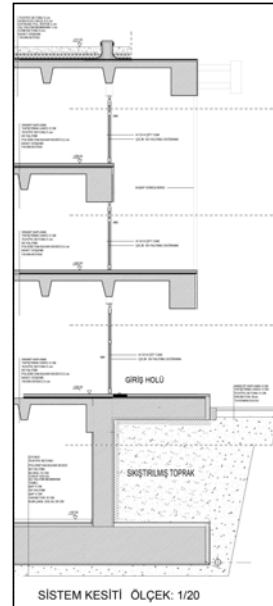

GEBZE BELEDİYESİ HÜKÜMET KONAĞI PROJE YARIŞMASI MİMARİ TASARIM

Gebze Belediyesi'nin düzenlediği Gebze Hükümet Konağı Tasarımı Proje Yarışması için teslim edilen sunumun tasarım ve projelendirmeleri tarafımızca yapılmıştır.

İşin Tipi	: Mimari Tasarım
İşveren Adı	: Gebze Belediyesi
Proje Adı	: Gebze Hükümet Konağı Proje Yarışması
Yeri	: Gebze - KOCAELİ
Tarihi	: 2022
İnşaat Alanı	: 15.000 m²
Kullanım Amacı	: Hükümet Konağı