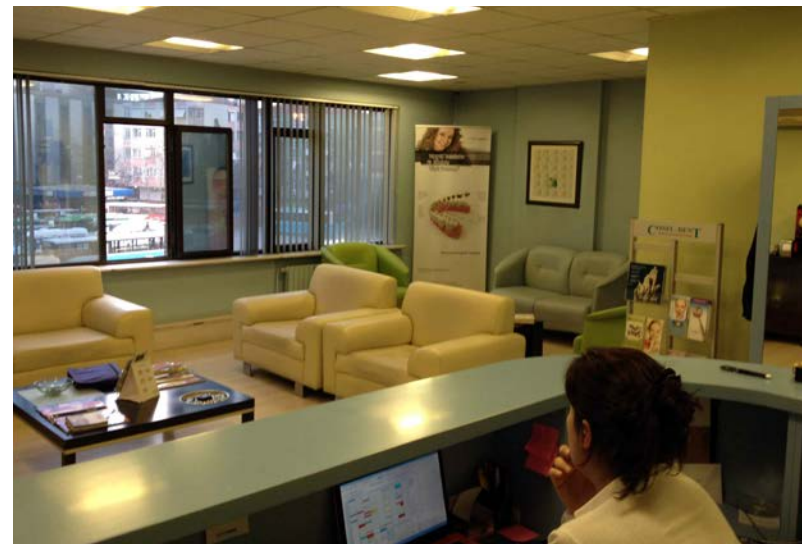

CONFIDENT AĞIZ VE DİŞ SAĞLIĞI MERKEZİ

İÇ MİMARİ TASARIM, CEPHE TASARIM VE UYGULAMA

Karşılama katı iç dekorasyonu, dış cephe tadilatı tasarımı ve uygulaması tarafımızca yapılmıştır.

İşin Tipi : İç Mimarî Tasarım, Cephe Tasarım ve Uygulama
İşveren Adı : Confident
Proje Adı : Confident Ağız ve Diş Sağlığı Merkezi
Yeri : Mecidiyeköy - İSTANBUL
Tarihi : 2013
İnşaat Alanı : 500 m²
Kullanım Amacı : Sağlık Merkezi